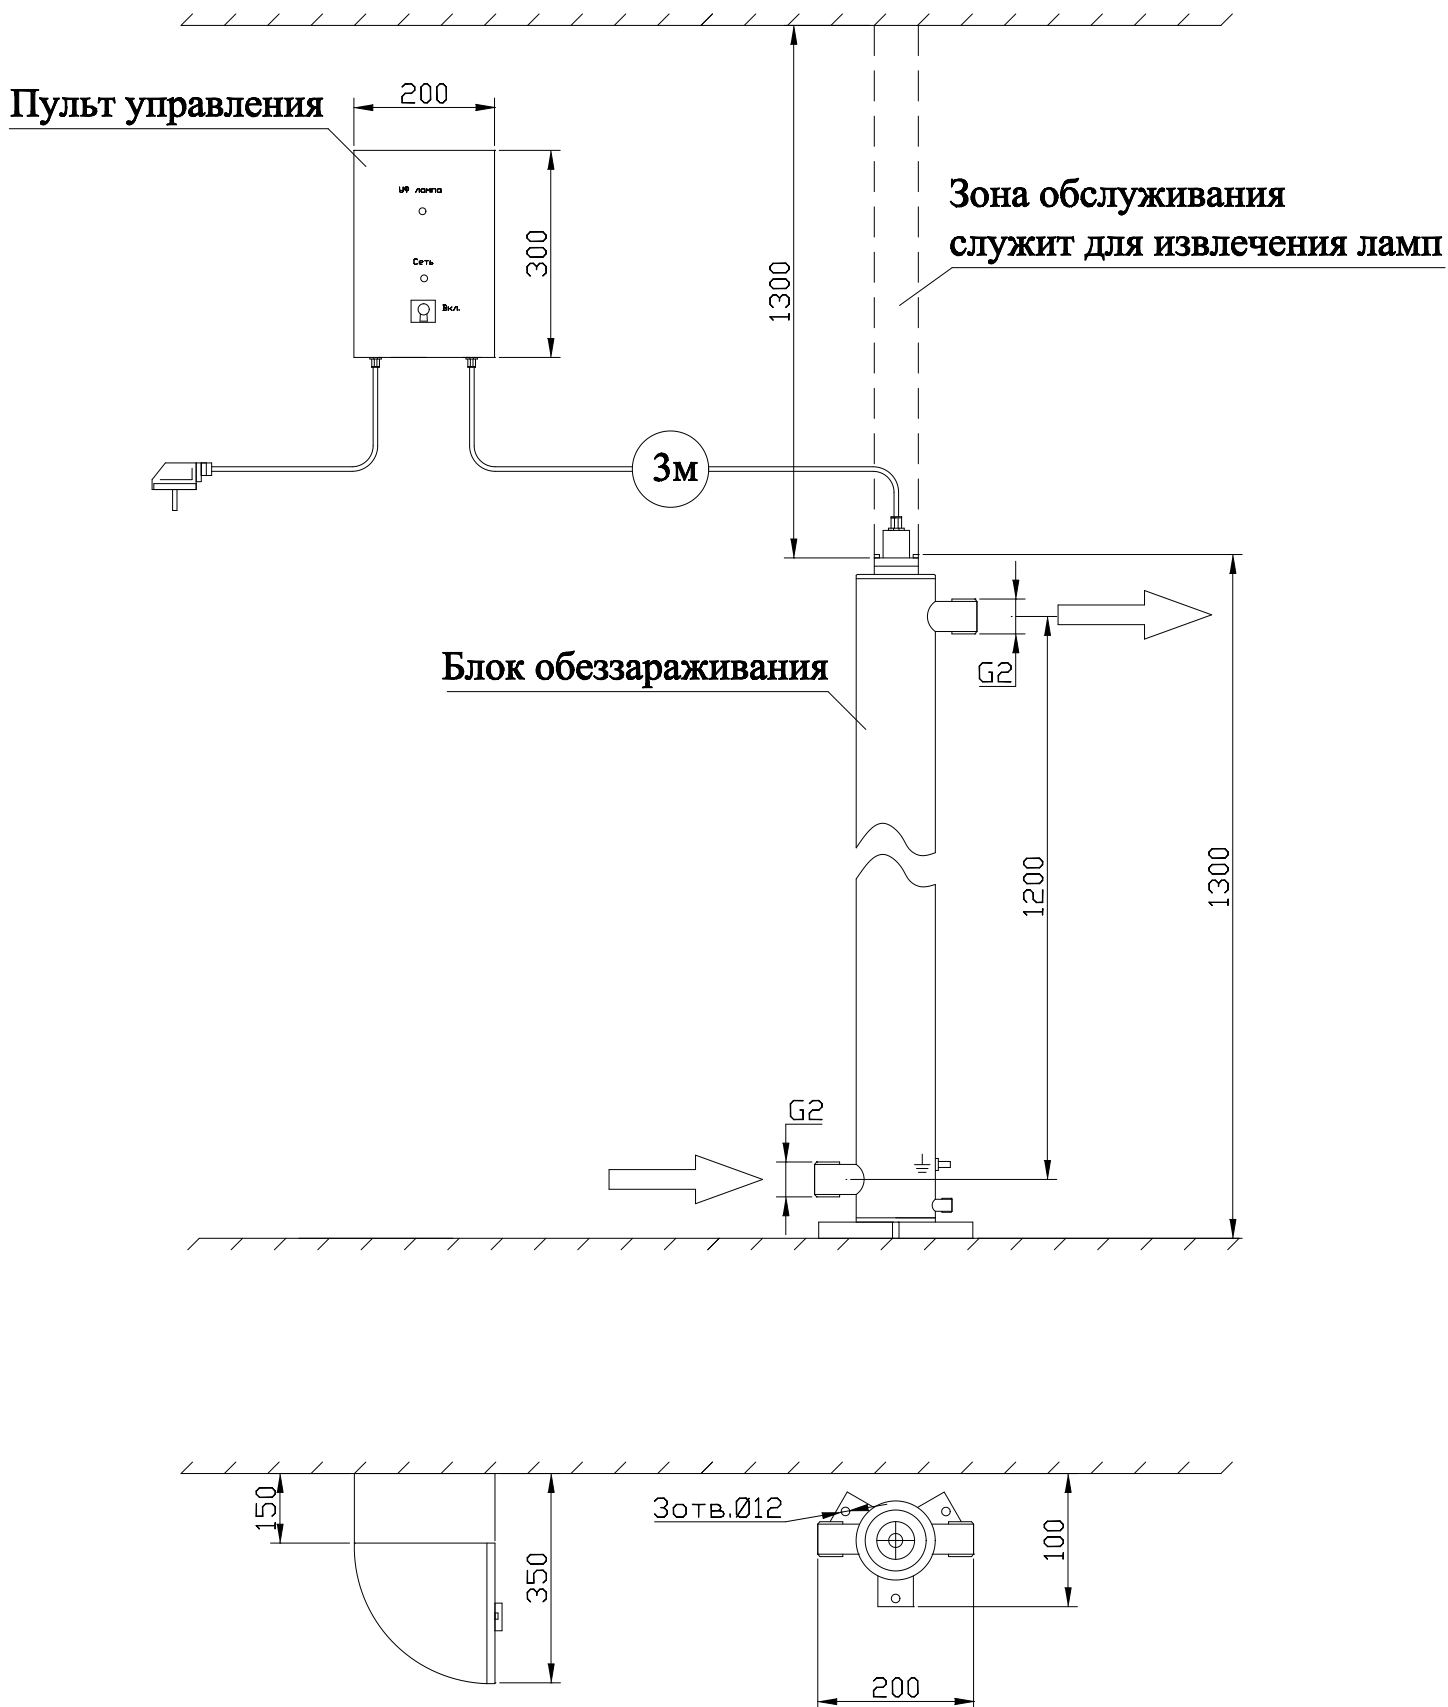

МОНТАЖНЫЙ ЧЕРТЕЖ УСТАНОВКИ ОДВ-3С ВЕРТИКАЛЬНОЕ РАСПОЛОЖЕНИЕ

МОНТАЖНЫЙ ЧЕРТЕЖ УСТАНОВКИ ОДВ-3С ГОРИЗОНТАЛЬНОЕ РАСПОЛОЖЕНИЕ

Примечание: монтаж установки к стене производится при помощи двух хомутов Ø100 мм.