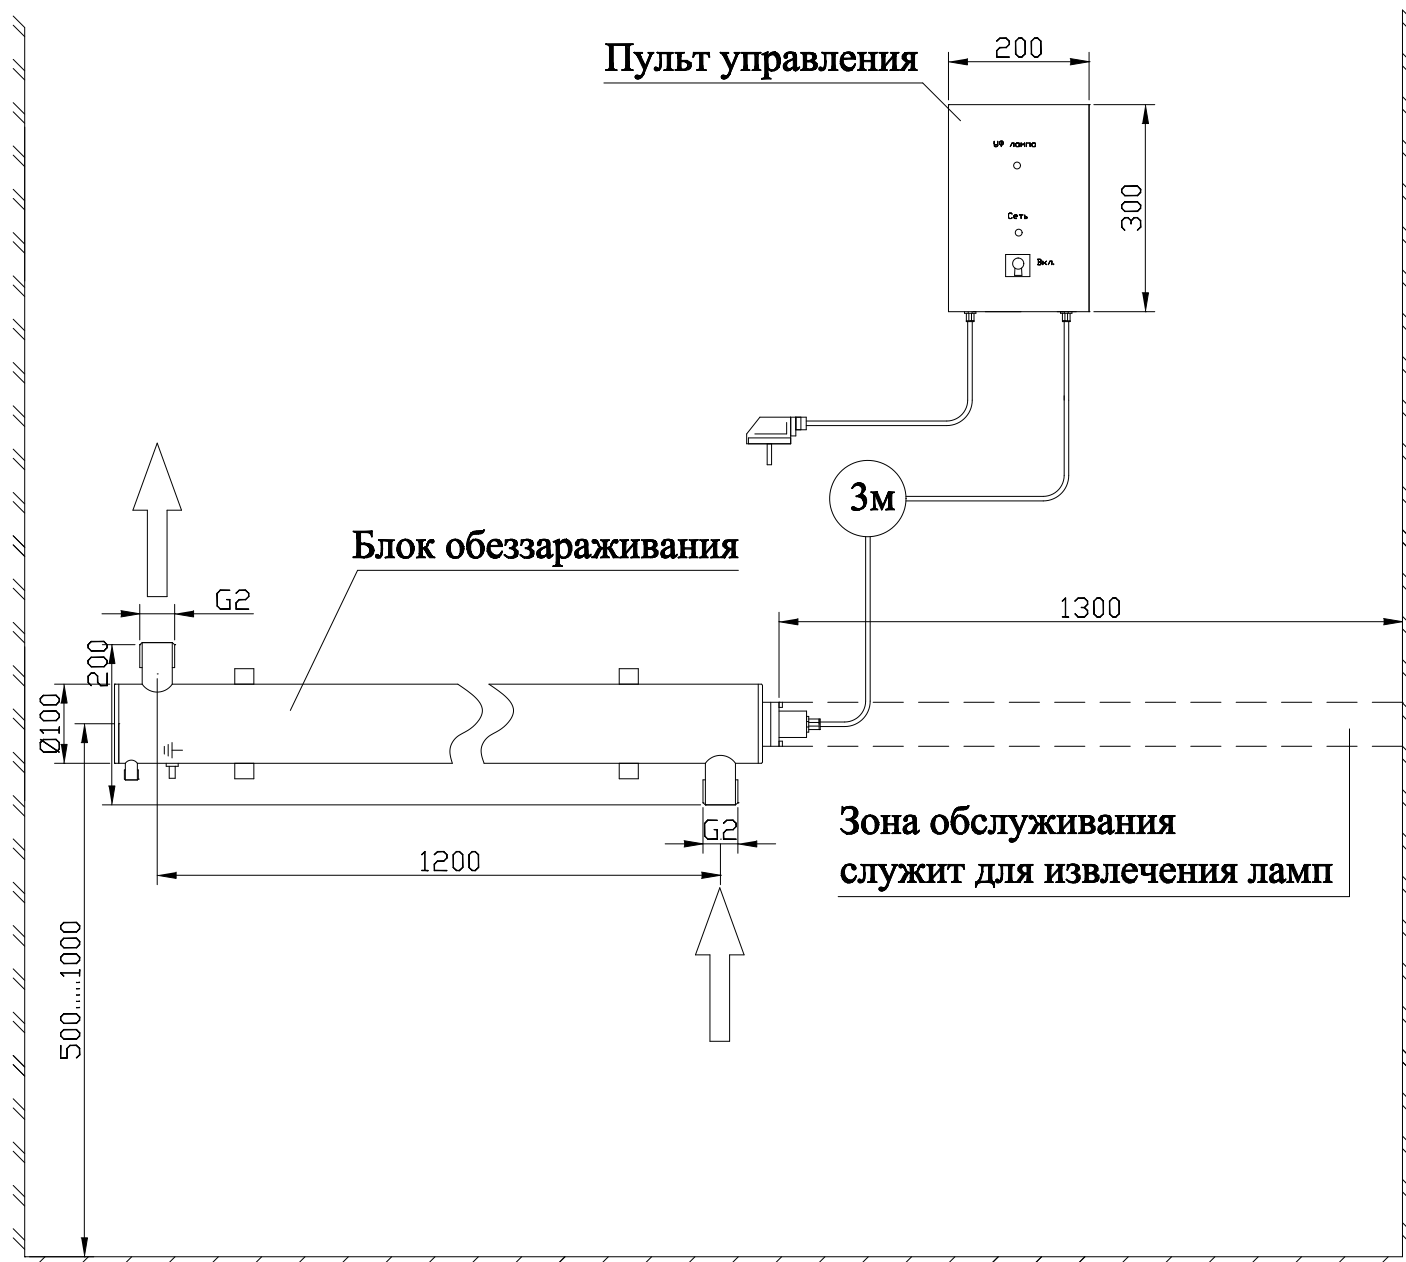

МОНТАЖНЫЙ ЧЕРТЕЖ УСТАНОВКИ ОДВ-3С ВЕРТИКАЛЬНОЕ РАСПОЛОЖЕНИЕ

МОНТАЖНЫЙ ЧЕРТЕЖ УСТАНОВКИ ОДВ-3С ГОРИЗОНТАЛЬНОЕ РАСПОЛОЖЕНИЕ

Примечание: монтаж установки к стене производится при помощи двух хомутов Ø100 мм.