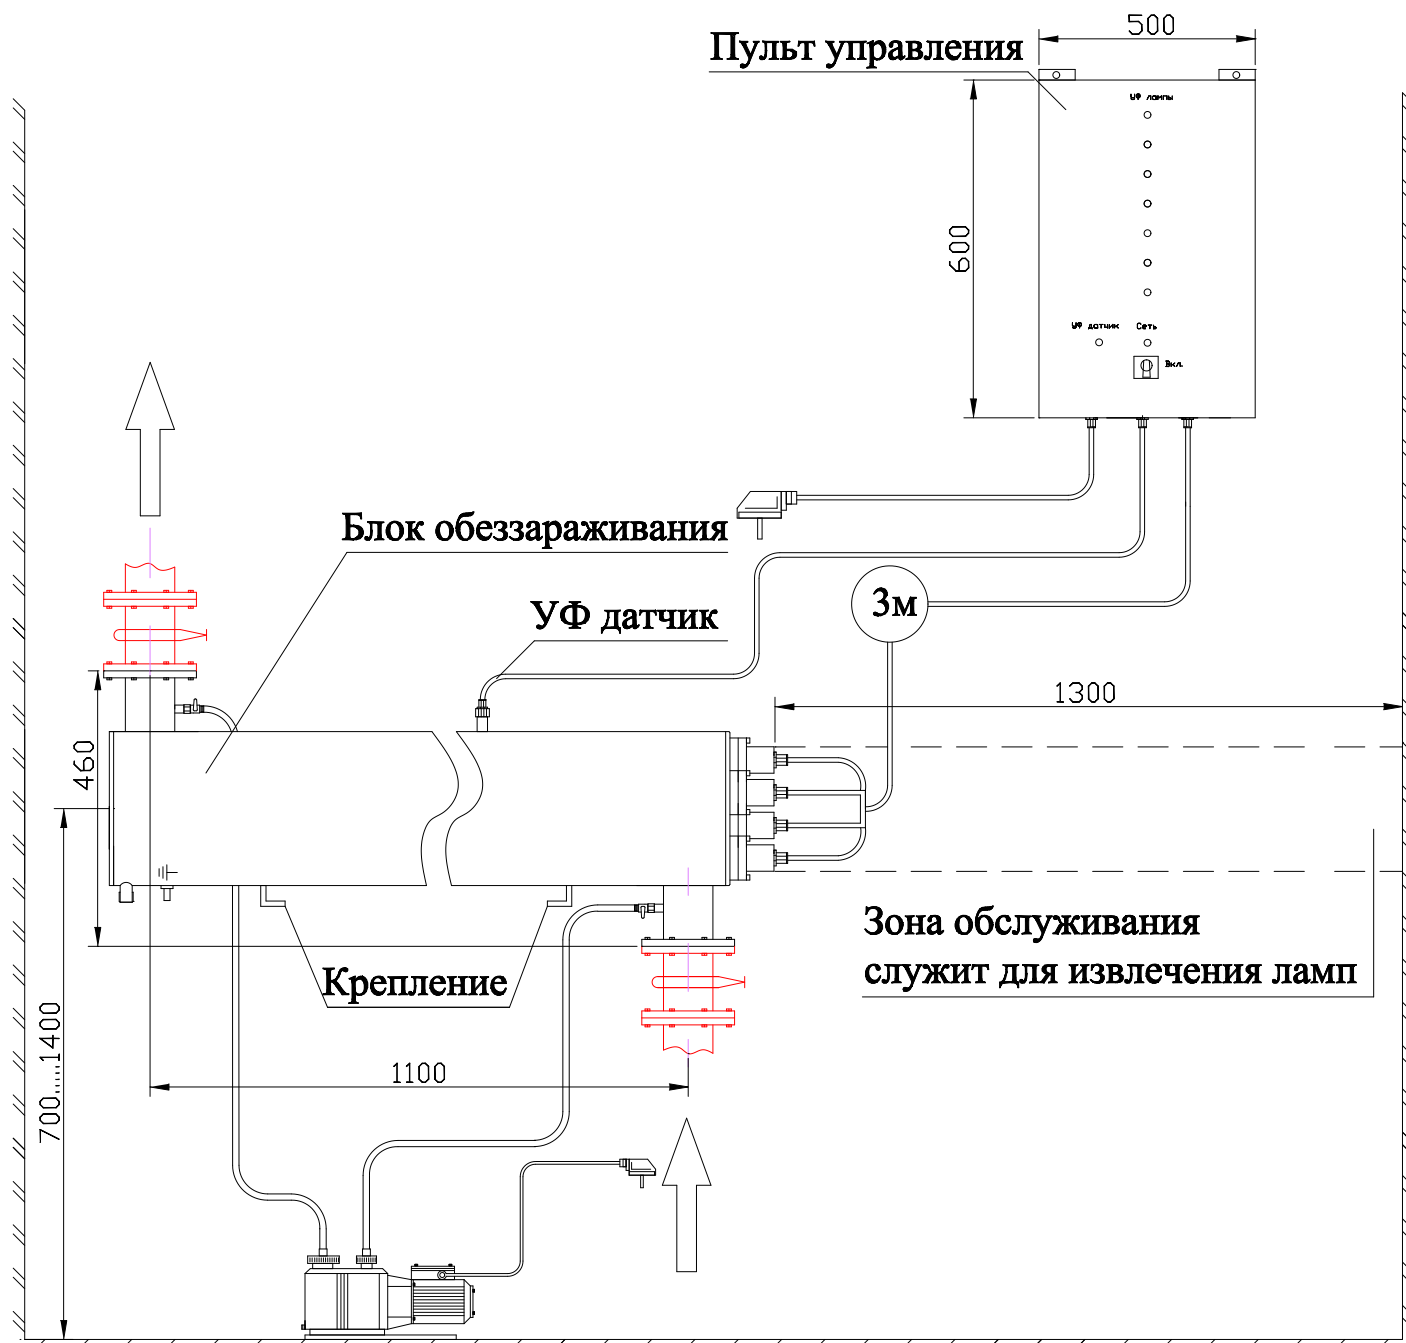

МОНТАЖНЫЙ ЧЕРТЕЖ УСТАНОВКИ ОДВ-16С ВЕРТИКАЛЬНОЕ РАСПОЛОЖЕНИЕ

МОНТАЖНЫЙ ЧЕРТЕЖ УСТАНОВКИ ОДВ-16С ГОРИЗОНТАЛЬНОЕ РАСПОЛОЖЕНИЕ

Примечание: монтаж установки к стене или полу производится при помощи крепежных уголков находящихся на блоке обеззараживания