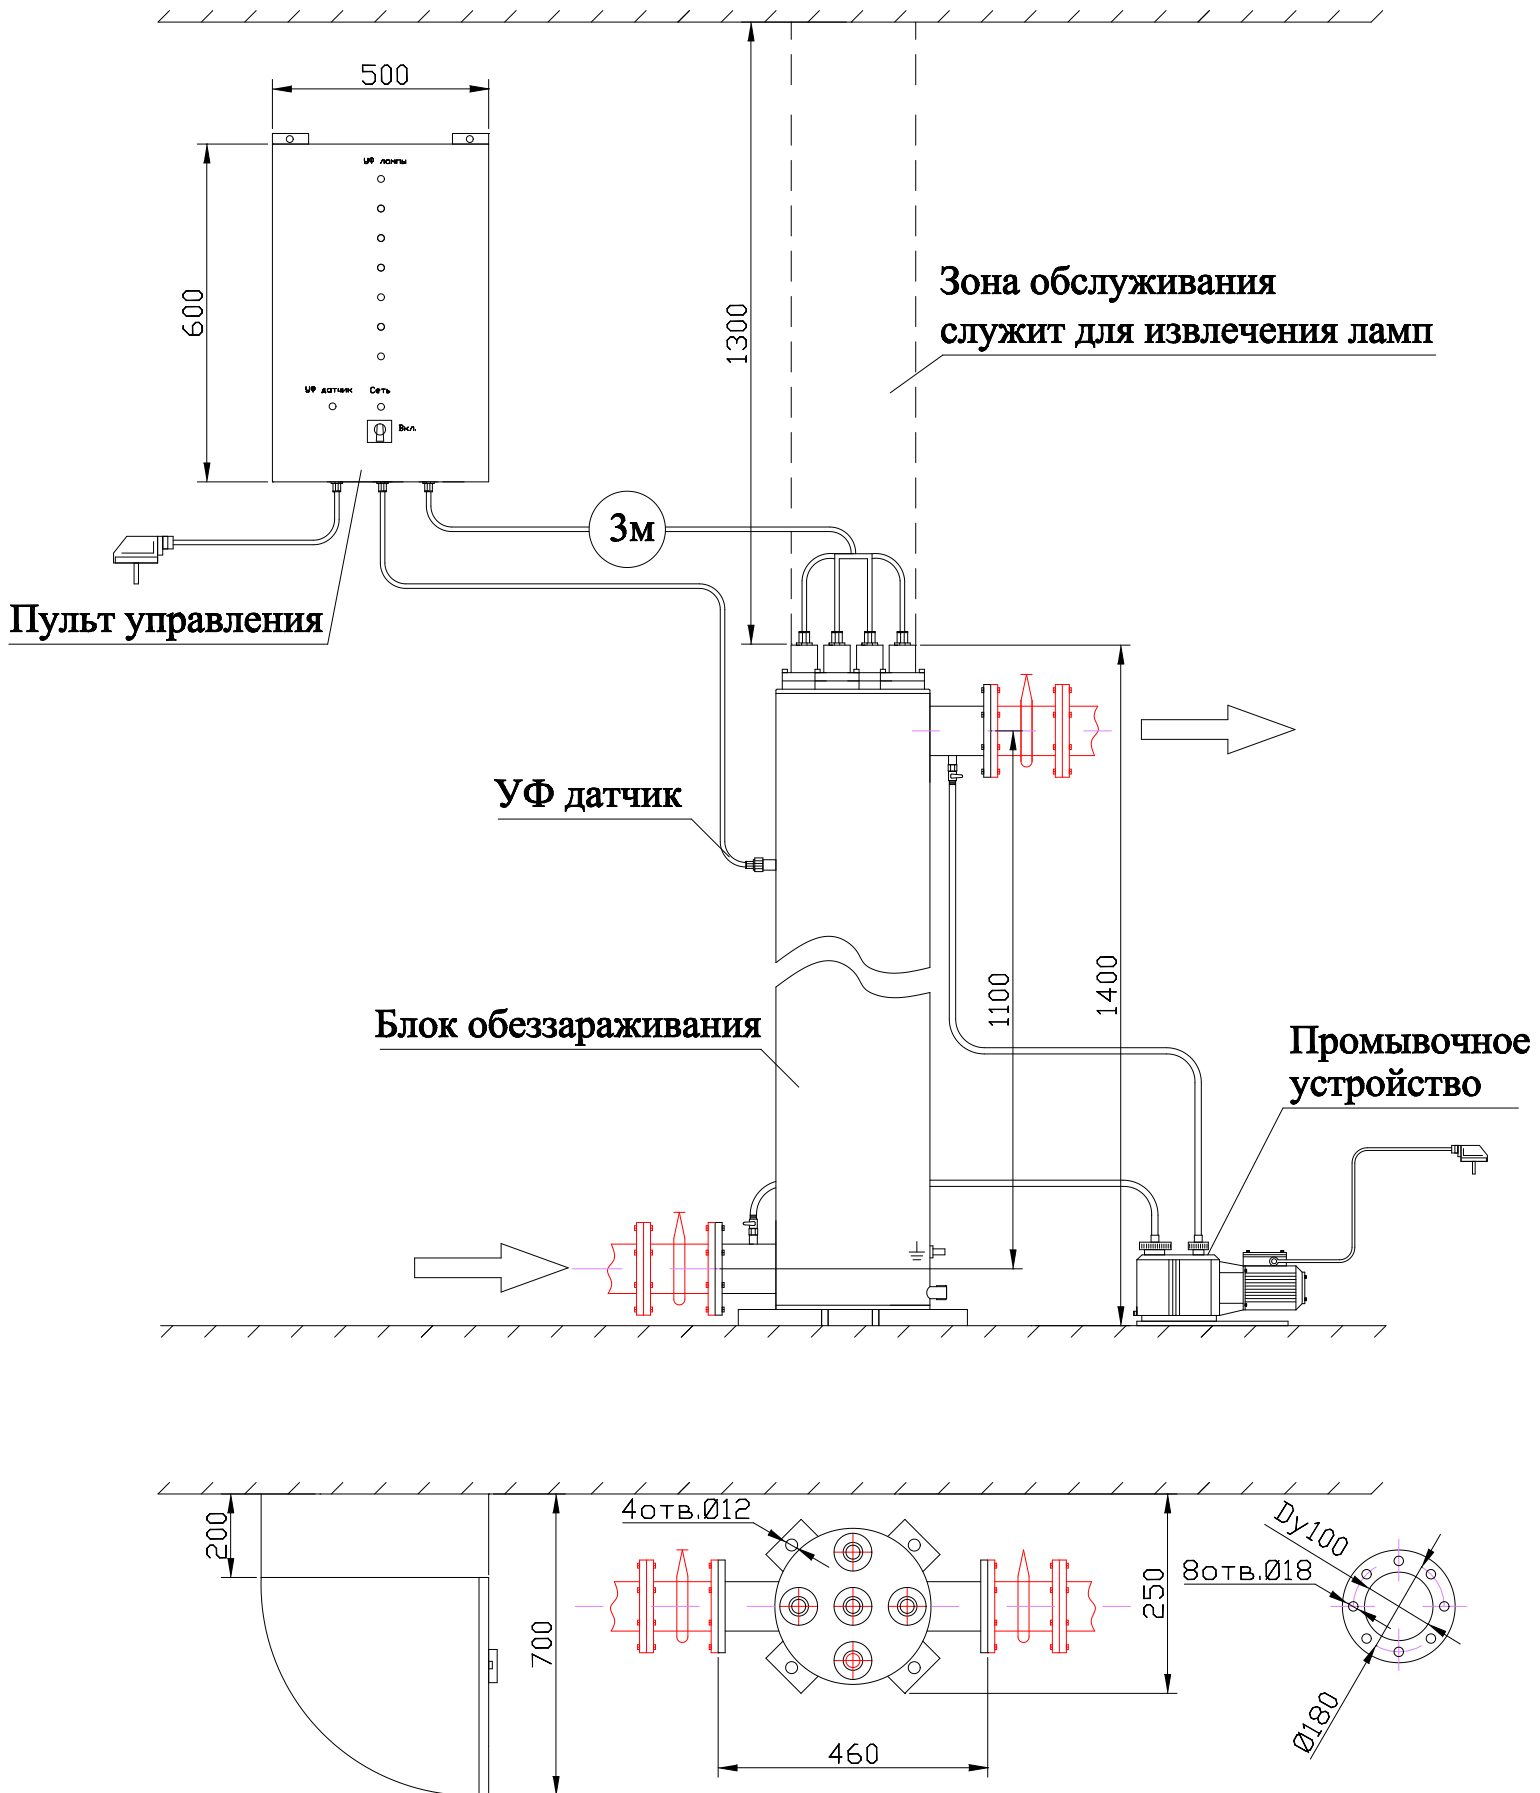

МОНТАЖНЫЙ ЧЕРТЕЖ УСТАНОВКИ ОДВ-16С ВЕРТИКАЛЬНОЕ РАСПОЛОЖЕНИЕ

МОНТАЖНЫЙ ЧЕРТЕЖ УСТАНОВКИ ОДВ-16С ГОРИЗОНТАЛЬНОЕ РАСПОЛОЖЕНИЕ

Примечание: монтаж установки к стене или полу производится при помощи крепежных уголков находящихся на блоке обеззараживания